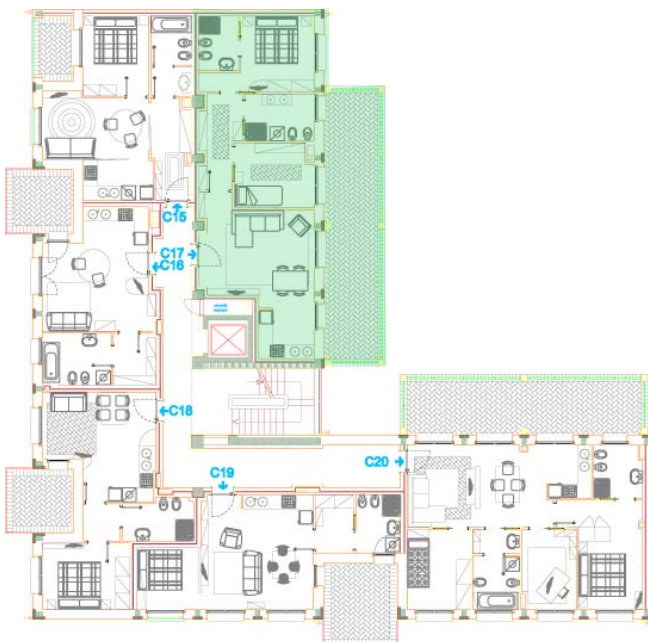

www.isolanelverde.com  
via Belinzaghi, 3 Milano

- Tipologia appartamento: Trilocale
- Piano: terzo
- Soggiorno con angolo cottura
- Bagni: 2
- Camere: 2
- Terrazzi : 1
- Superficie commerciale: 99 mq.

## Trilocale edificio "C"

scala 1:100

PLANIMETRIA GENERALE PIANO TERZO EDIFICIO "C"

0 1 2 3  
Mt

n.b. : stampare senza adattare la pagina al foglio per mantenere la scala

tel. 02.34.94.481