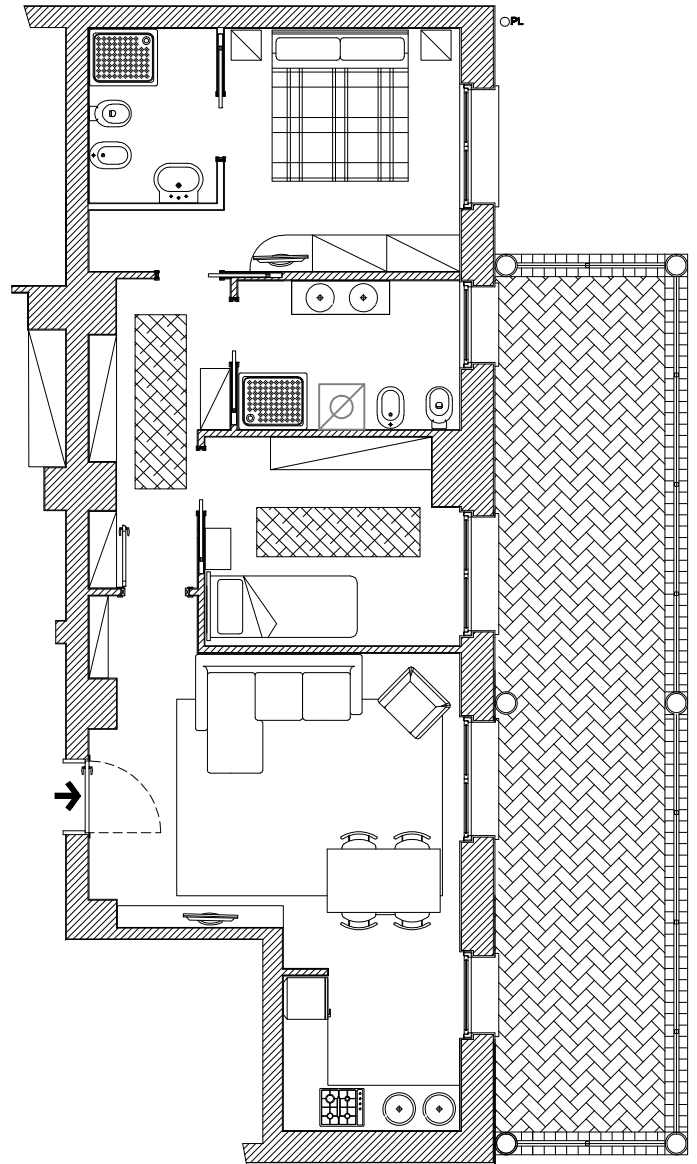

www.isolanelverde.com  
via Belinzaghi, 3 Milano

- Tipologia appartamento: Trilocale
- Piano: terzo
- Soggiorno con angolo cottura
- Bagni: 2
- Camere: 2
- Terrazzi : 1
- Superficie commerciale: 99 mq.

## Trilocale edificio "C"

scala 1:100

PLANIMETRIA GENERALE PIANO TERZO EDIFICIO "C"

0 1 2 3  
Mt

n.b. : stampare senza adattare la pagina al foglio per mantenere la scala

tel. 02.34.94.481