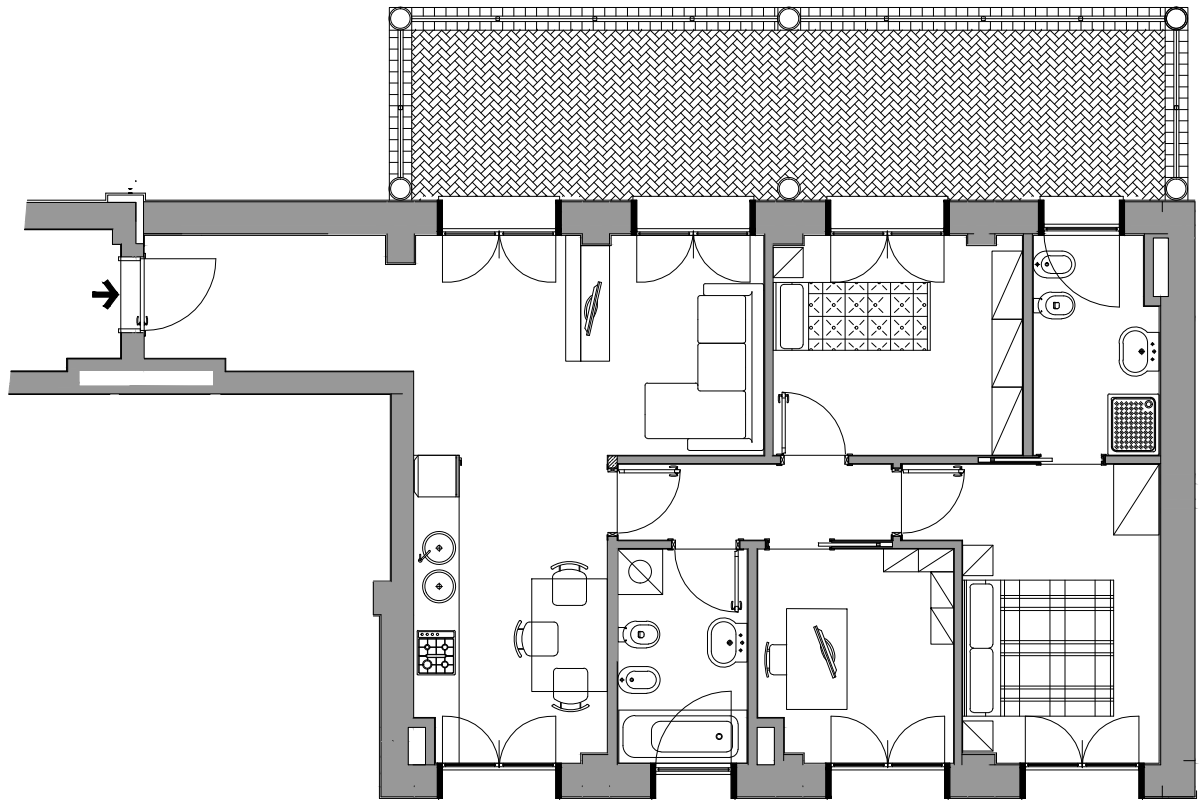

# Quadrilocale C8 - C20

scala 1:100

www.isolanelverde.com  
via Belinzaghi, 3 Milano

- \_ Tipologia appartamento: Quadrilocale
- \_ Piano: primo terzo
- \_ Possibile Cucina separata
- \_ Ampio Soggiorno
- \_ Camere: 2
- \_ Studio
- \_ Bagni: 2
- \_ Terrazzi: 1
- \_ Superficie commerciale: 118,50 mq