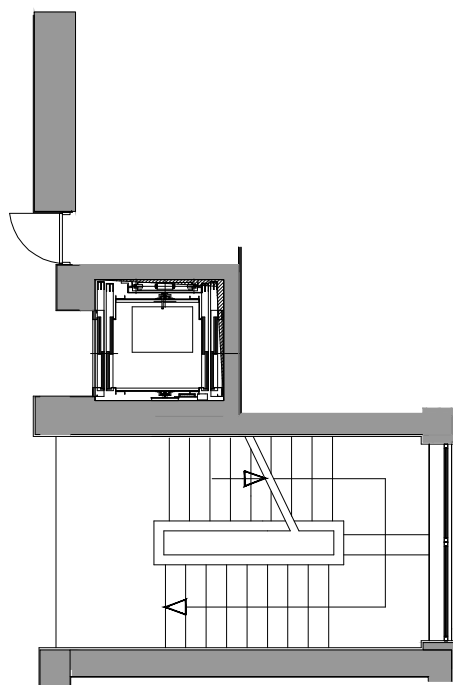

# Monocale C4 - C10 - C16

scala 1:100

www.isolanelverde.com  
via Belinzaghi, 3 Milano

- \_ Tipologia appartamento: monocale
- \_ Piano: primo - secondo - terzo
- \_ Soggiorno/Camera con cucina a vista
- \_ Gabina armadio
- \_ Bagni: 1
- \_ Terrazzi: 1
- \_ Superficie commerciale: 47,50 mq

tel. 02.34.94.481

0 1 2 3  
Mt  
n.b. : stampare senza adattare la pagina al foglio per mantenere la scala