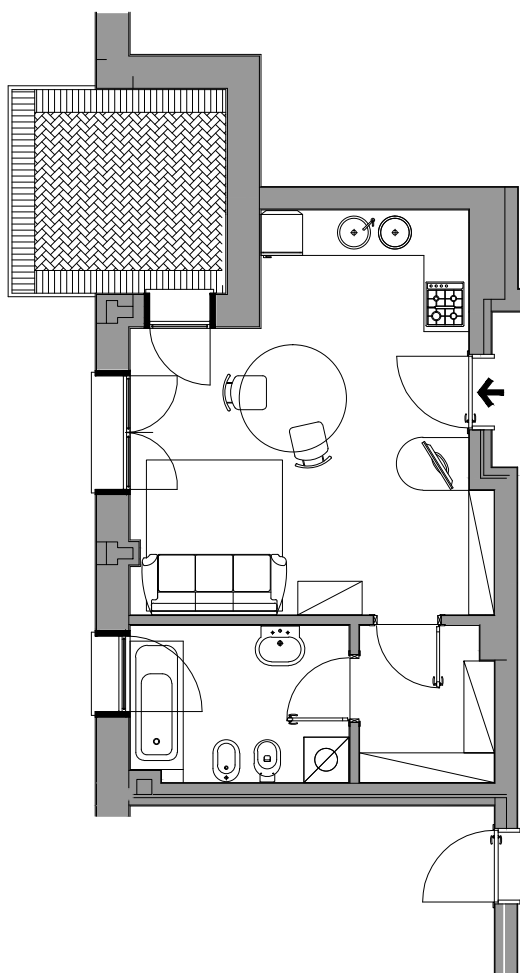

# Monocale C4 - C10 - C16

scala 1:100

www.isolanelverde.com  
via Belinzaghi, 3 Milano

- \_ Tipologia appartamento: monocale
- \_ Piano: primo - secondo - terzo
- \_ Soggiorno/Camera con cucina a vista
- \_ Gabina armadio
- \_ Bagni: 1
- \_ Terrazzi: 1
- \_ Superficie commerciale: 47,50 mq

tel. 02.34.94.481

0 1 2 3  
Mt  
n.b. : stampare senza adattare la pagina al foglio per mantenere la scala