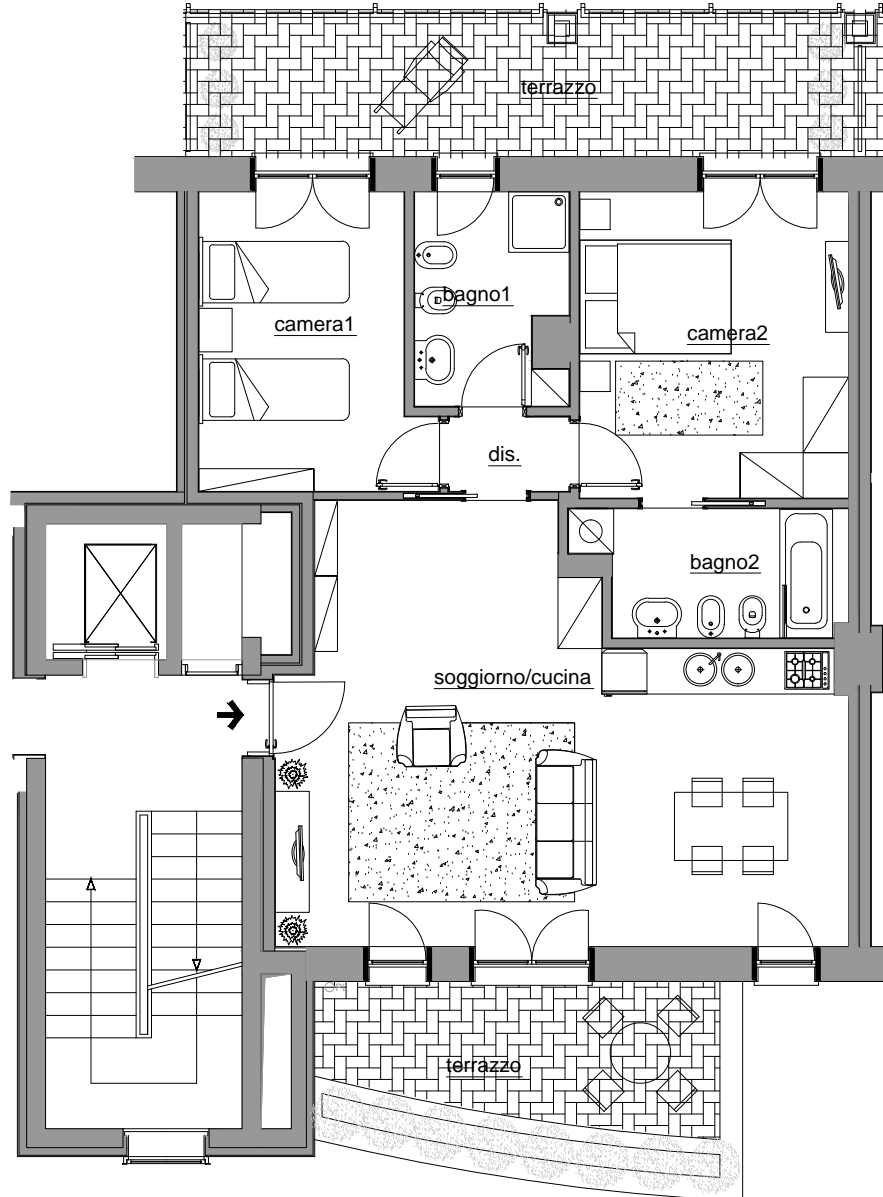

# Trilocale B8 - B19

scala 1:100

www.isolanelverde.com  
via Belinzaghi, 3 Milano

- \_ Tipologia appartamento: Trilocale
- \_ Piano: primo - terzo
- \_ Ampio soggiorno
- \_ Possibile cucina abitabile
- \_ Camere: 2
- \_ Bagni: 2
- \_ Terrazzi: 2
- \_ Superficie commerciale: 114 mq