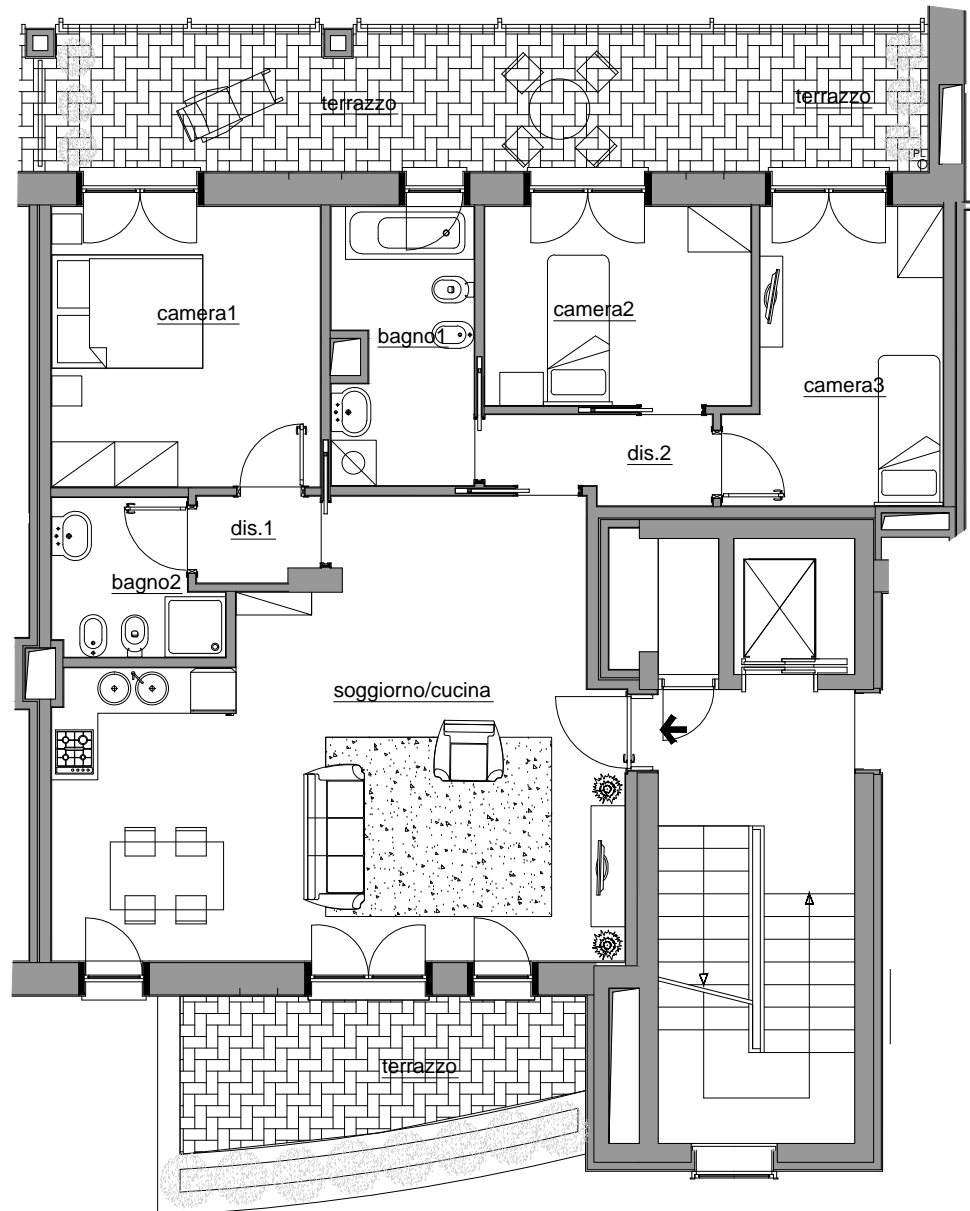

Quadrilocale B9

scala 1:100

www.isolanelverde.com
via Belinzaghi, 3 Milano

- _ Tipologia appartamento: Quadrilocale
- _ Piano: primo
- _ Ampio soggiorno
- _ Possibile cucina abitabile
- _ Camere: 3
- _ Bagni: 2
- _ Terrazzi: 2
- _ Superficie commerciale: 133 mq