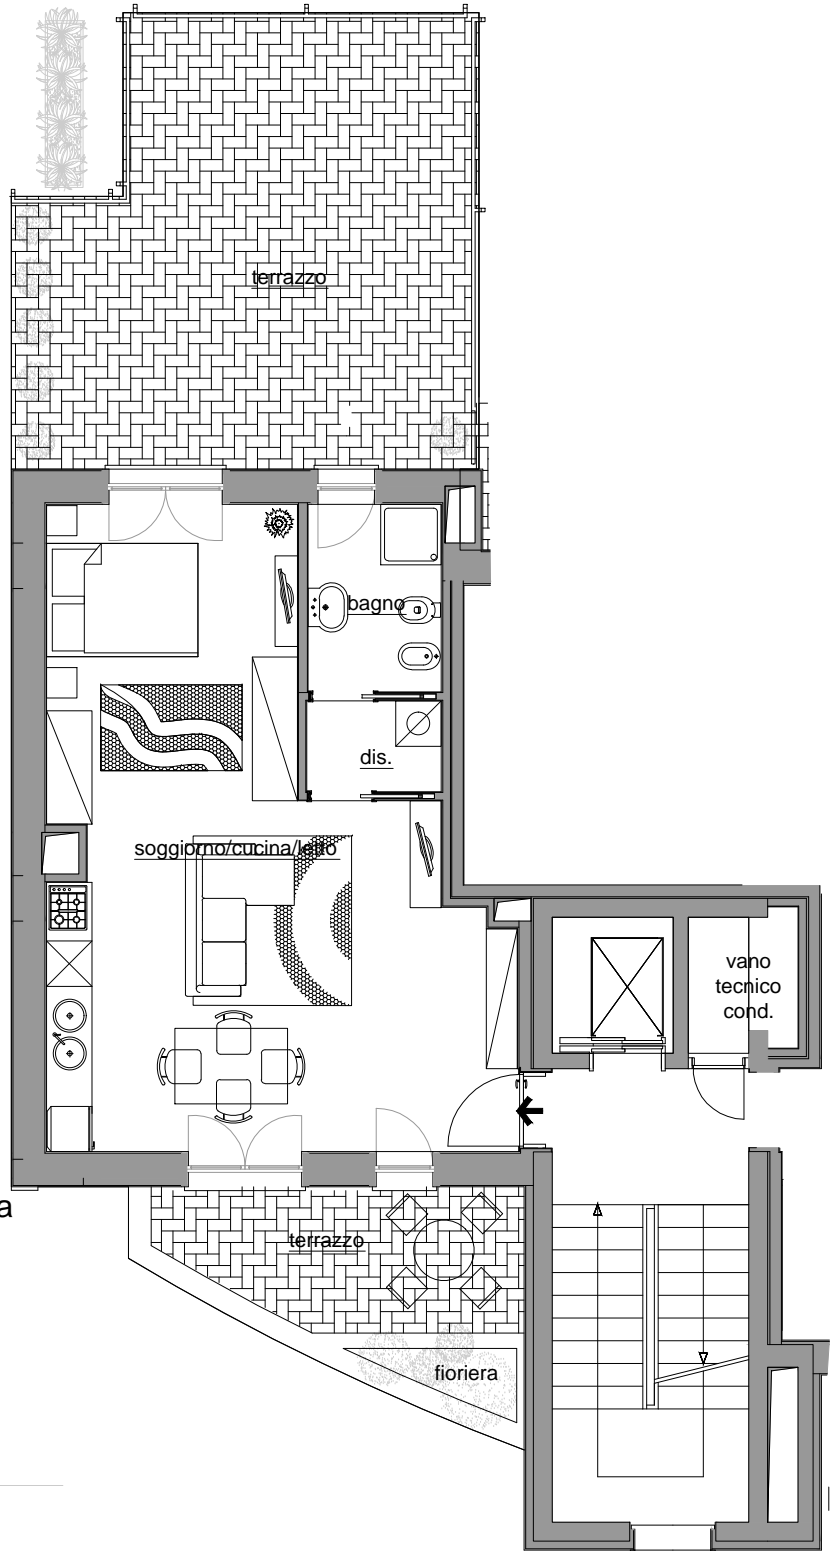

Openspace B12

scala 1:100

www.isolanelverde.com
via Belinzaghi, 3 Milano

- _ Tipologia appartamento: openspace
- _ Piano: secondo
- _ Soggiorno/camera con cucina a vista
- _ Bagni: 1
- _ Terrazzi: 2
- _ Superficie commerciale: 90 mq